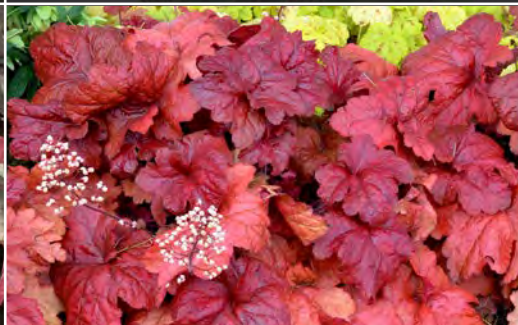

Tubestock Trader

Trade Only

Geum
'Tempo Orange'

Geum
'Tempo Rose'

Heuchera
'Black Sea'

Heuchera
'Fire Alarm'

Heuchera
'Forever Purple'

Heuchera
'Obsidian'