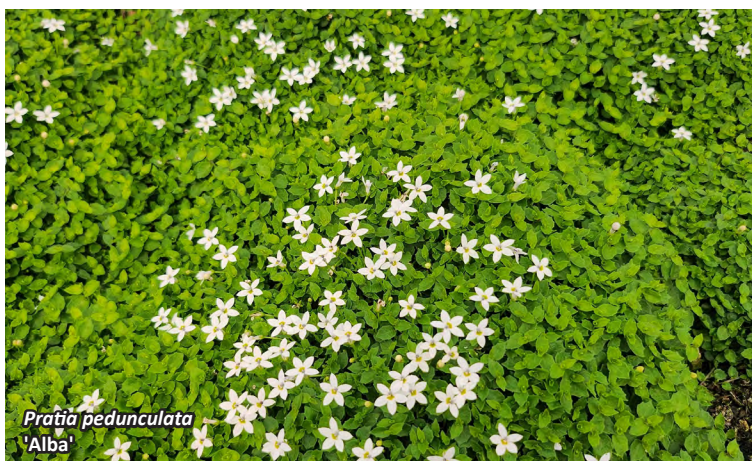

Pratia pedunculata 'Alba'

Westringia fruticosa

Plant Name	Common Name	Flower Details		\$	
		Color	Period		
LAVANDULA					
Lavandula angustifolia 'Bridestowe Philippa'	Bridestowe Culinary Lavender	blue purple	Nov-Feb	\$2.05	E X SU M C2 SH1
Lavandula angustifolia 'Imperial Gem'	Dark English Lavender	deep purple	Oct-Jan	\$2.05	E X SU M C2 SH1
Lavandula angustifolia 'Maillette'	French Oil Lavender	purple	Oct-Jan	\$2.05	E SU M C2 SH2
Lavandula angustifolia 'Riverina Eunice'	Lavender Eunice	lavender blue	Oct-Nov	\$2.05	E X SU M C2 SH1
Lavandula angustifolia ssp angustifolia	True English Lavender	lavender	Oct-Jan	\$2.05	E X SU M C2 SH1
Lavandula dentata 'Allwood'	<i>Special</i> Mt Lofty Lavender	lavender	All Year	\$1.40	E X SU L C2 SH2
Lavandula dentata candicans	Grey French Lavender	lavender	All Year	\$1.95	E V SU L C2 SH2
Lavandula dentata 'Monet'	Monet Lavender	purple	All Year	\$1.95	E X SU L C2 SH2
* Lavandula dentata 'Paleface'	Pale French Lavender	pale blue	All Year	\$1.95	E X SU L C2 SH2
* Lavandula 'Lavender Lace'	Lavender	lilac	Oct-May	\$1.95	E V SU M C2 SH2
Lavandula x heterophylla 'Riverina James'	Florist's Choice Lavender	mauve	Sep-May	\$1.95	E V SU M C2 SH2
Lavandula x intermedia 'Riverina Alan'	Riverina Alan	purple	Nov-Feb	\$2.50	E X SU M C2 SH2